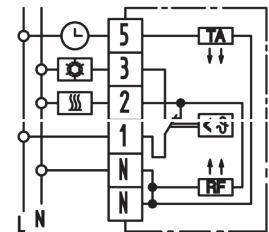

RTR-S 6724

- → 5 ... 30 °C
- → Wechsler
- → AC 230V
- → Heizen: 10 mA ... 5(2)A, AC
- → Kühlen: 10 mA ... 5(2)A, AC
- → mit Temperaturabsenkung*
- → Maße: 76 x 76 x 18,5 mm

RTR-S 6724-1 Polarweiß:

Art.Nr.: 131 1707 51 100

RTR-S 6724-6 Aktivweiß:

Art.Nr.: 131 1707 51 600

* Ansteuerung über externe Schaltuhr
Polarweiß RAL 9010 / Aktivweiß RAL 9016