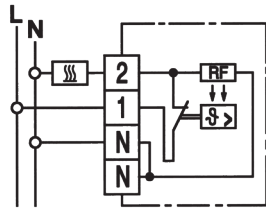

- 5 ... 30 °C
- Öffner
- AC 230V
- Heizen: 10 mA ... 5(2)A, AC
- Maße: 76 x 76 x 18,5 mm

RTR-S 6121-1 Polarweiß:

Art.Nr.: 131 1101 51 100

RTR-S 6121-6 Aktivweiß:

Art.Nr.: 131 1101 51 600

RTR-S 6124

- 5 ... 30 °C
- Öffner
- AC 230V
- Heizen: 10 mA ... 5(2)A, AC
- mit Temperaturabsenkung*
- Maße: 76 x 76 x 18,5 mm