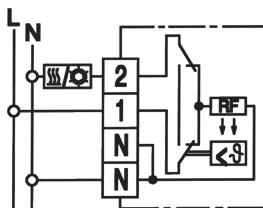

RTR-S 6724-1 Polarweiß:

Art.Nr.: 131 1707 51 100

RTR-S 6724-6 Aktivweiß:

Art.Nr.: 131 1707 51 600

* Ansteuerung über externe Schaltuhr
Polarweiß RAL 9010 / Aktivweiß RAL 9016

RTR-S 6731

- 5 ... 30 °C
- Wechsler
- AC 230V
- Schalter Heizen / Kühlen
- Heizen: 10 mA ... 5(2)A, AC
- Kühlen: 10 mA ... 5(2)A, AC
- Maße: 76 x 76 x 18,5 mm