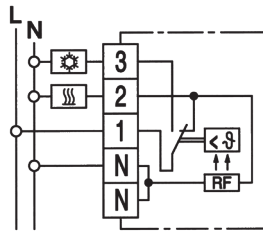

RTR-S 6721

- → 5 ... 30 °C
- → Wechsler
- → AC 230V
- → Heizen: 10 mA ... 5(2)A, AC
- → Kühlen: 10 mA ... 5(2)A, AC
- → Maße: 76 x 76 x 18,5 mm

RTR-S 6721-1 Polarweiß:

Art.Nr.: 131 1701 51 100

RTR-S 6721-6 Aktivweiß:

Art.Nr.: 131 1701 51 600