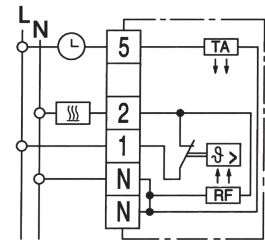

- 5 ... 30 °C
- Öffner
- AC 230V
- Heizen: 10 mA ... 5(2)A, AC
- Maße: 76 x 76 x 18,5 mm

RTR-S 6121-1 Polarweiß:

Art.Nr.: 131 1101 51 100

RTR-S 6121-6 Aktivweiß:

Art.Nr.: 131 1101 51 600

RTR-S 6124

- 5 ... 30 °C
- Öffner
- AC 230V
- Heizen: 10 mA ... 5(2)A, AC
- mit Temperaturabsenkung*
- Maße: 76 x 76 x 18,5 mm