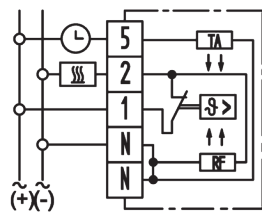

- 5 ... 30 °C
- Öffner
- AC 230V
- Heizen: 10 mA ... 5(2)A, AC
- Maße: 76 x 76 x 18,5 mm

RTR-S 6121-1 Polarweiß:

Art.Nr.: 131 1101 51 100

RTR-S 6121-6 Aktivweiß:

Art.Nr.: 131 1101 51 600

RTR-S 6124

- 5 ... 30 °C
- Öffner
- AC 230V
- Heizen: 10 mA ... 5(2)A, AC
- mit Temperaturabsenkung*
- Maße: 76 x 76 x 18,5 mm

RTR-S 6124-1 Polarweiß:

Art.Nr.: 131 1102 51 100

RTR-S 6124-6 Aktivweiß:

Art.Nr.: 131 1102 51 600

RTR-S 6124-24V

- 5 ... 30 °C
- Öffner
- AC 24 V
- Heizen: 10 mA ... 5(2)A, AC
- mit Temperaturabsenkung*
- Maße: 76 x 76 x 18,5 mm