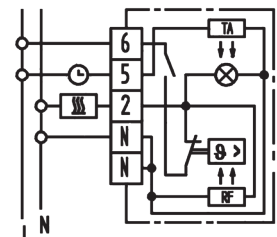

RTR-S 6124-1 Polarweiß:

Art.Nr.: 131 1102 51 100

RTR-S 6124-6 Aktivweiß:

Art.Nr.: 131 1102 51 600

RTR-S 6124-24V

- 5 ... 30 °C
- Öffner
- AC 24 V
- Heizen: 10 mA ... 5(2)A, AC
- mit Temperaturabsenkung*
- Maße: 76 x 76 x 18,5 mm

RTR-S 6124-24-1 Polarweiß:

Art.Nr.: 131 1102 21 100

RTR-S 6124-24-6 Aktivweiß:

Art.Nr.: 131 1102 21 600

RTR-S 6202

- 5 ... 30 °C
- Öffner
- AC 230 V
- Heizen: 10 mA ... 5(2)A, AC
- Schalter Ein / Aus
- Kontroll-Lampe Heizen
- mit Temperaturabsenkung*
- Maße: 76 x 76 x 18,5 mm