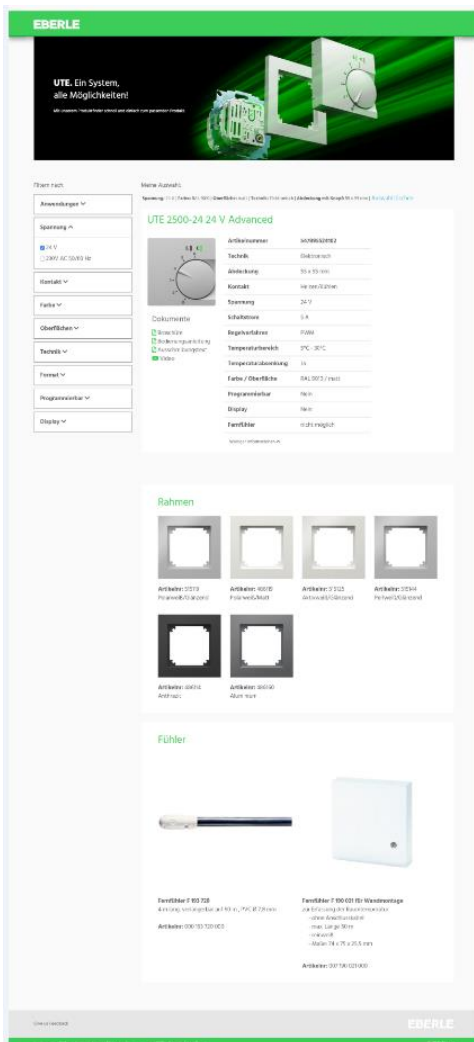

EBERLE

by Schneider Electric

PRESSEINFORMATION

Im intuitiven Produktfinder gelangen Installateure mit wenigen Klicks zur gewünschten Ausführung.

Fotos: Eberle

Ansprechpartner für Journalisten

Kaltwasser Kommunikation

Ann-Charlott Stegbauer

Laufertormauer 22

90403 Nürnberg