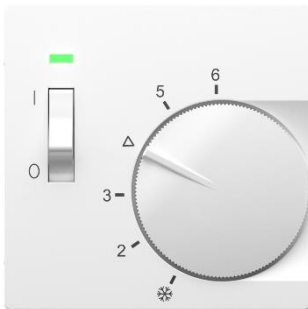

Die elektronischen Unterputz-Temperaturregler von Eberle punkten außerdem mit ihrem dezenten, modernen Design. Erhältlich in den eleganten Farben Aktiv-, Polar- und Cremeweiß – jeweils matt und glänzend – sowie Anthrazit und Aluminium passen die Komponenten in jede Wohnumgebung und können entsprechend der bereits vorhandenen Ausstattung wie beispielsweise Rahmen ausgewählt werden.

Weitere Informationen zu Eberle finden Sie unter <https://www.eberle.de/presseinformationen>

EBERLE

by Schneider Electric

PRESSEINFORMATION

Der elektronische Unterputz-Temperaturregler UTE besteht durch zuverlässige Funktionalität und schlichtes Design.