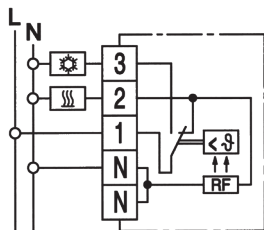

RTR-S 6721

- → 5 ... 30 °C
- → Wechsler
- → AC 230V
- → Heizen: 10 mA ... 5(2)A, AC
- → Kühlen: 10 mA ... 5(2)A, AC
- → Maße: 76x76x18,5 mm

RTR-S 6721-1 Polarweiß:

Art.Nr.: 131 1701 51 100

RTR-S 6721-6 Aktivweiß

Art.Nr.: 131 1701 51 600