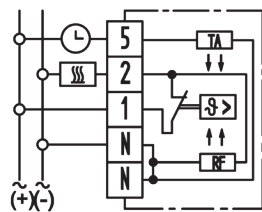

RTR-S 6124-24V

- → 5 ... 30 °C
- → Öffner
- → AC 24V
- → Heizen: 10 mA ... 5(2)A, AC
- → mit Temperaturabsenkung*
- → Maße: 76x76x18,5 mm

RTR-S 6124-24-1 Polarweiß:

Art.Nr.: 131 1102 21 100

RTR-S 6124-24-6 Aktivweiß:

Art.Nr.: 131 1102 21 600