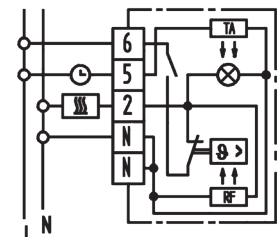

RTR-S 6202

- → 5 ... 30 °C
- → Öffner
- → AC 230 V
- → Heizen: 10 mA ... 5(2)A, AC
- → Schalter Ein / Aus
- → Kontroll-Lampe Heizen
- → mit Temperaturabsenkung*
- → Maße: 76x76x18,5 mm

RTR-S 6202-1 Polarweiß:

Art.Nr.: 131 1104 51 100

RTR-S 6202-6 Aktivweiß:

Art.Nr.: 131 1104 51 600