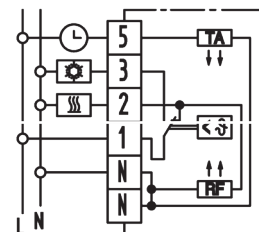

RTR-S 6724

- → 5 ... 30 °C
- → Wechsler
- → AC 230V
- → Heizen: 10 mA ... 5(2)A, AC
- → Kühlen: 10 mA ... 5(2)A, AC
- → mit Temperaturabsenkung*
- → Maße: 76x76x18,5 mm

RTR-S 6724-1 Polarweiß:

Art.Nr.: 131 1707 51 100

RTR-S 6724-6 Aktivweiß:

Art.Nr.: 131 1707 51 600

* Ansteuerung über externe Schaltuhr
Polarweiß RAL 9010/Aktivweiß RAL 9016