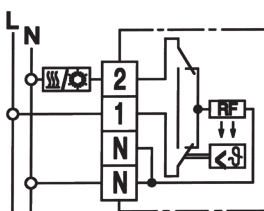

RTR-S 6731

- → 5 ... 30 °C
- → Wechsler
- → AC 230V
- → Schalter Heizen/Kühlen
- → Heizen: 10 mA ... 5(2)A, AC
- → Kühlen: 10 mA ... 5(2)A, AC
- → Maße: 76x76x18,5 mm

RTR-S 6731-1 Polarweiß:

Art.Nr.: 131 1705 51 100

RTR-S 6731-6 Aktivweiß:

Art.Nr.: 131 1705 51 600

RTR Slimline vs. RTR 6000

18,5 mm

25,5 mm

ca. 30%
schlanker