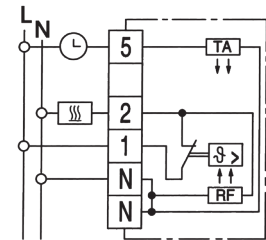

RTR-S 6124

- → 5 ... 30 °C
- → Öffner
- → AC 230V
- → Heizen: 10 mA ... 5(2)A, AC
- → mit Temperaturabsenkung*
- → Maße: 76x76x18,5 mm

RTR-S 6124-1 Polarweiß:

Art.Nr.: 131 1102 51 100

RTR-S 6124-6 Aktivweiß:

Art.Nr.: 131 1102 51 600