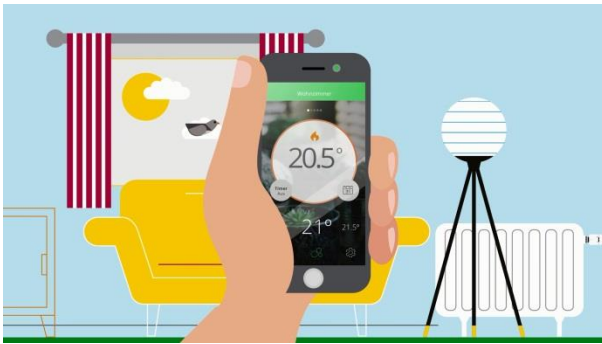

Folgen Sie uns in **Social Media**:

Youtube: <https://www.youtube.com/Eberlecontrols>

Seite 4 von 8

Der Wiser Plug von Eberle ermöglicht das Ein- und Ausschalten von Elektrogeräten per App oder Sprachsteuerung.

Ist das Glätteisen wirklich ausgeschaltet? Mit dem Wiser Plug können Anwender von unterwegs den Gerätestatus in der App überprüfen.

Seite 5 von 8

Das Nachtlicht ausschalten, ohne das Kind aufzuwecken: Der Wisser Plug macht's möglich.

Für mehr Sicherheit: Der Wisser Plug ermöglicht Anwendern, auch während des Urlaubs die Stehlampe zu Hause flexibel ein- und auszuschalten, sodass die Wohnung nicht verlassen wirkt.

Ein kurzes Erklärvideo zeigt, wie einfach Wiser funktioniert:
wiser.eberle.de/so-funktioniert